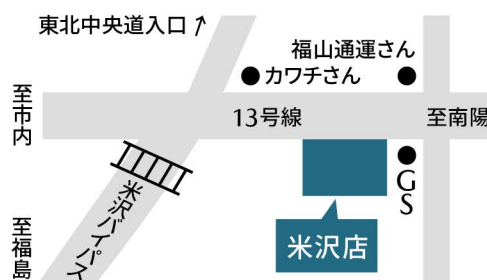

移行完了までの間、ご不便、ご迷惑をおかけする事もあろうかと存じますが

何卒ご容赦の程、お願い申し上げますと共に

今後も変わらぬお引き立ての程、よろしくお願い申し上げます。

東北マツダ 南陽店
店長 木伏 紀之

記

東北マツダ 米沢店

米沢市中田町2-1800

TEL.0238-37-3105