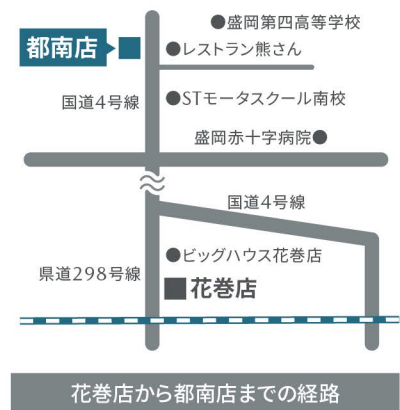

今後のアフターサービスは下記店舗にてサポートいたします

お客様のお車のメンテナンス・ご用命はマツダの新世代店舗

「都南店」「北上店」で対応させていただきます。

すべてのお客様に“安心・安全・快適”なカーライフを実現していただけるように、サポートさせていただきます。

疑問・質問なんでも結構です!お気軽にお問い合わせいただくと幸いです。

店長はじめスタッフ一同、皆様のご来店をお待ちしております。

東北マツダ 都南店

住所:盛岡市津志田町1丁目5番8号

TEL:019-636-0611